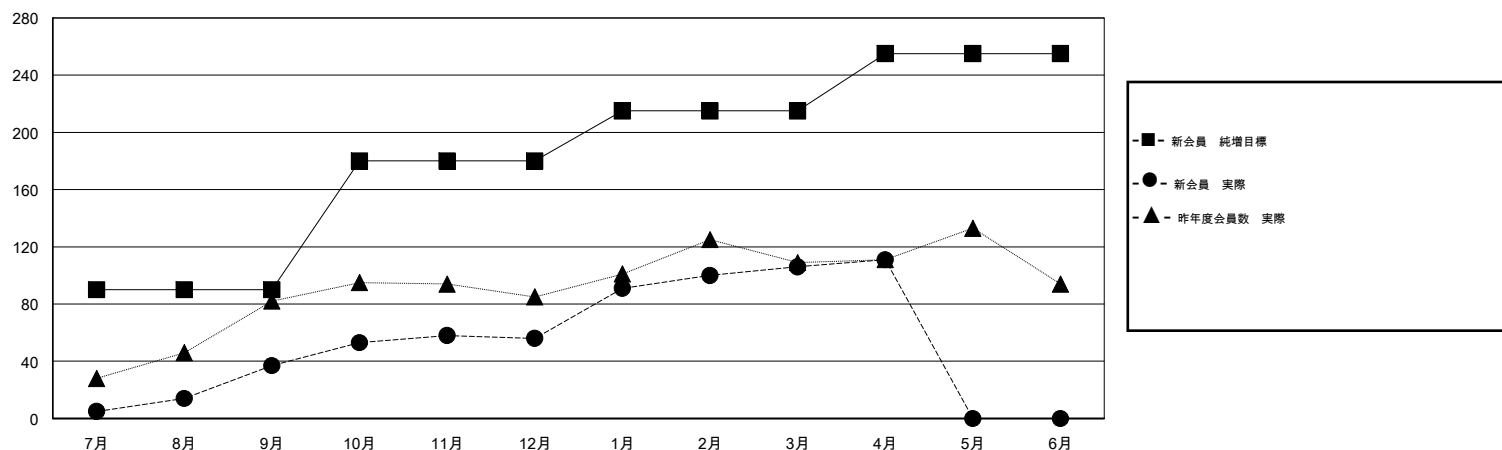

MONTHLY MEMBERSHIP PROGRESS REPORT

District 337 E

Results as of: 4/30/2017

GMT: Masayoshi Maruyama

地域 JAPAN

GMT会則地域

クラブ			
結果 : 2016-2017			
四半期	新クラブ目標	新クラブ	解散クラブ
7月/8月/9月	0	0	0
10月/11月/12月	0	0	0
1月/2月/3月	0	0	0
4月/5月/6月	1	0	0

名			
結果 : 2016-2017			
四半期	新会員 (再入会と転入を含めない) 純増目標	新会員 (再入会と転入を含めない) 実際	退会者 (転籍を含む) 実際
7月/8月/9月	90	74	37
10月/11月/12月	90	38	19
1月/2月/3月	35	75	25
4月/5月/6月	40	15	10

新クラブ目標及び実績累計

会員目標及び実績累計

解散クラブ: 0	46 CLUBS OF 58 一名以上の新会員を登録	男女別
退会者		男性 1,507 (80.29%)
物故会員 12		女性 370 (19.71%)
クラブ解散 0	会員累計データを見るには、ここをクリック	世帯主/家族会員合計 513
その他 79		国際会費半額の家族会員 275
合計 91		